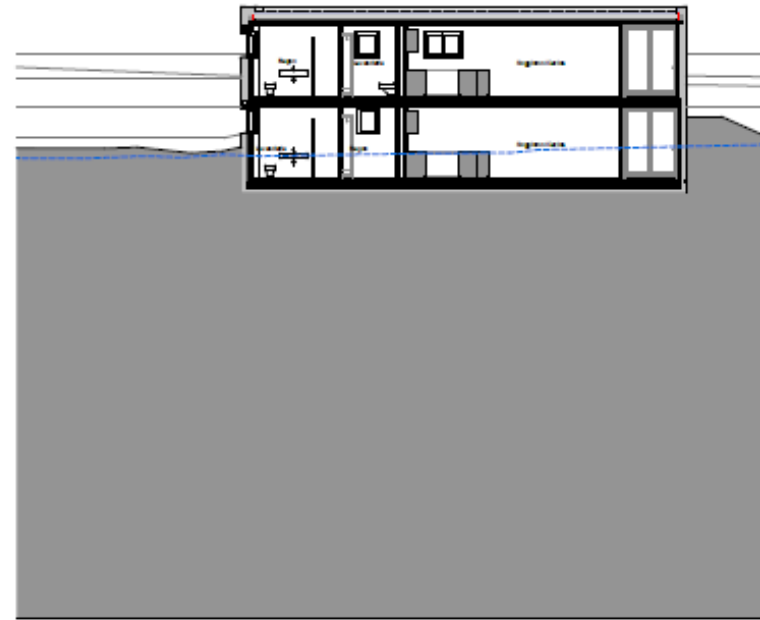

WOHNUNG 5, ATTIKAGESCHOSS

3 ½ Zimmer, NGF 93 m², Terrasse 30 m²

cf casafile

Parkplatz und Haupteingang

Kellerräume / Technik

S/01

Sezione 1 casa B

1:100

S/02

Sezione 2 casa B

1:100