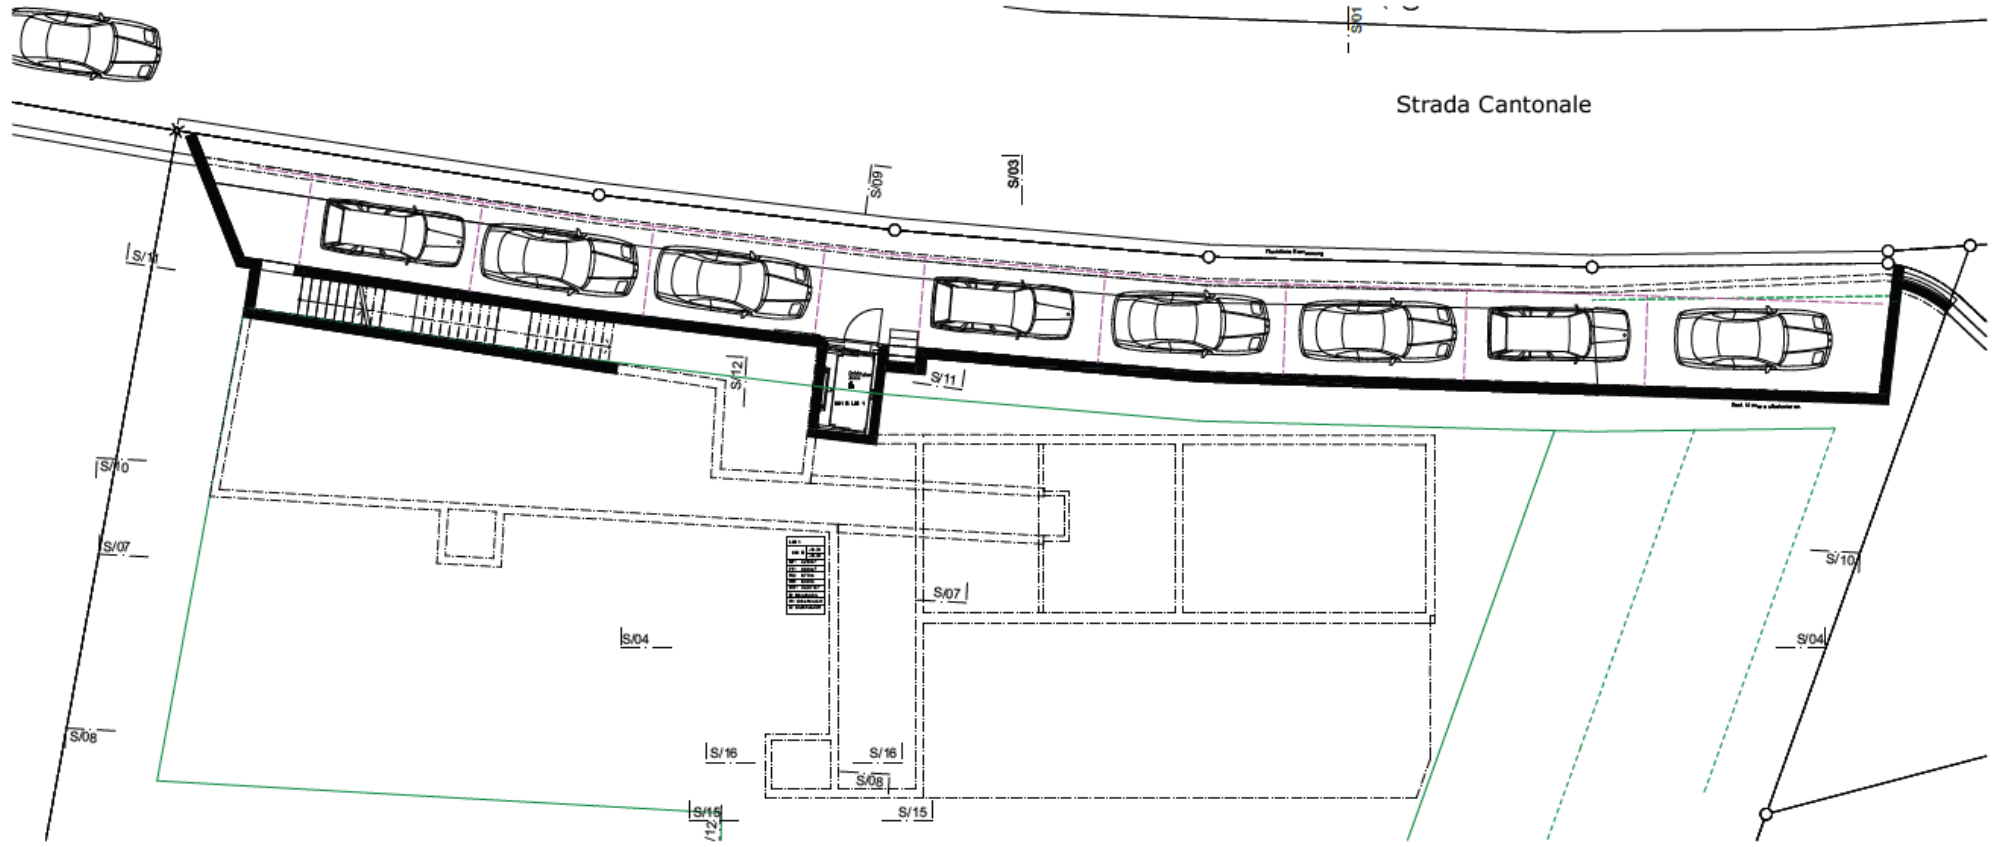

WOHNUNG 5, ATTIKAGESCHOSS

3 ½ Zimmer, NGF 93 m², Terrasse 30 m²

cf casafile

Parkplatz und Haupteingang

Kellerräume / Technik

S/01

Sezione 1 casa B

1:100

S/02

Sezione 2 casa B

1:100