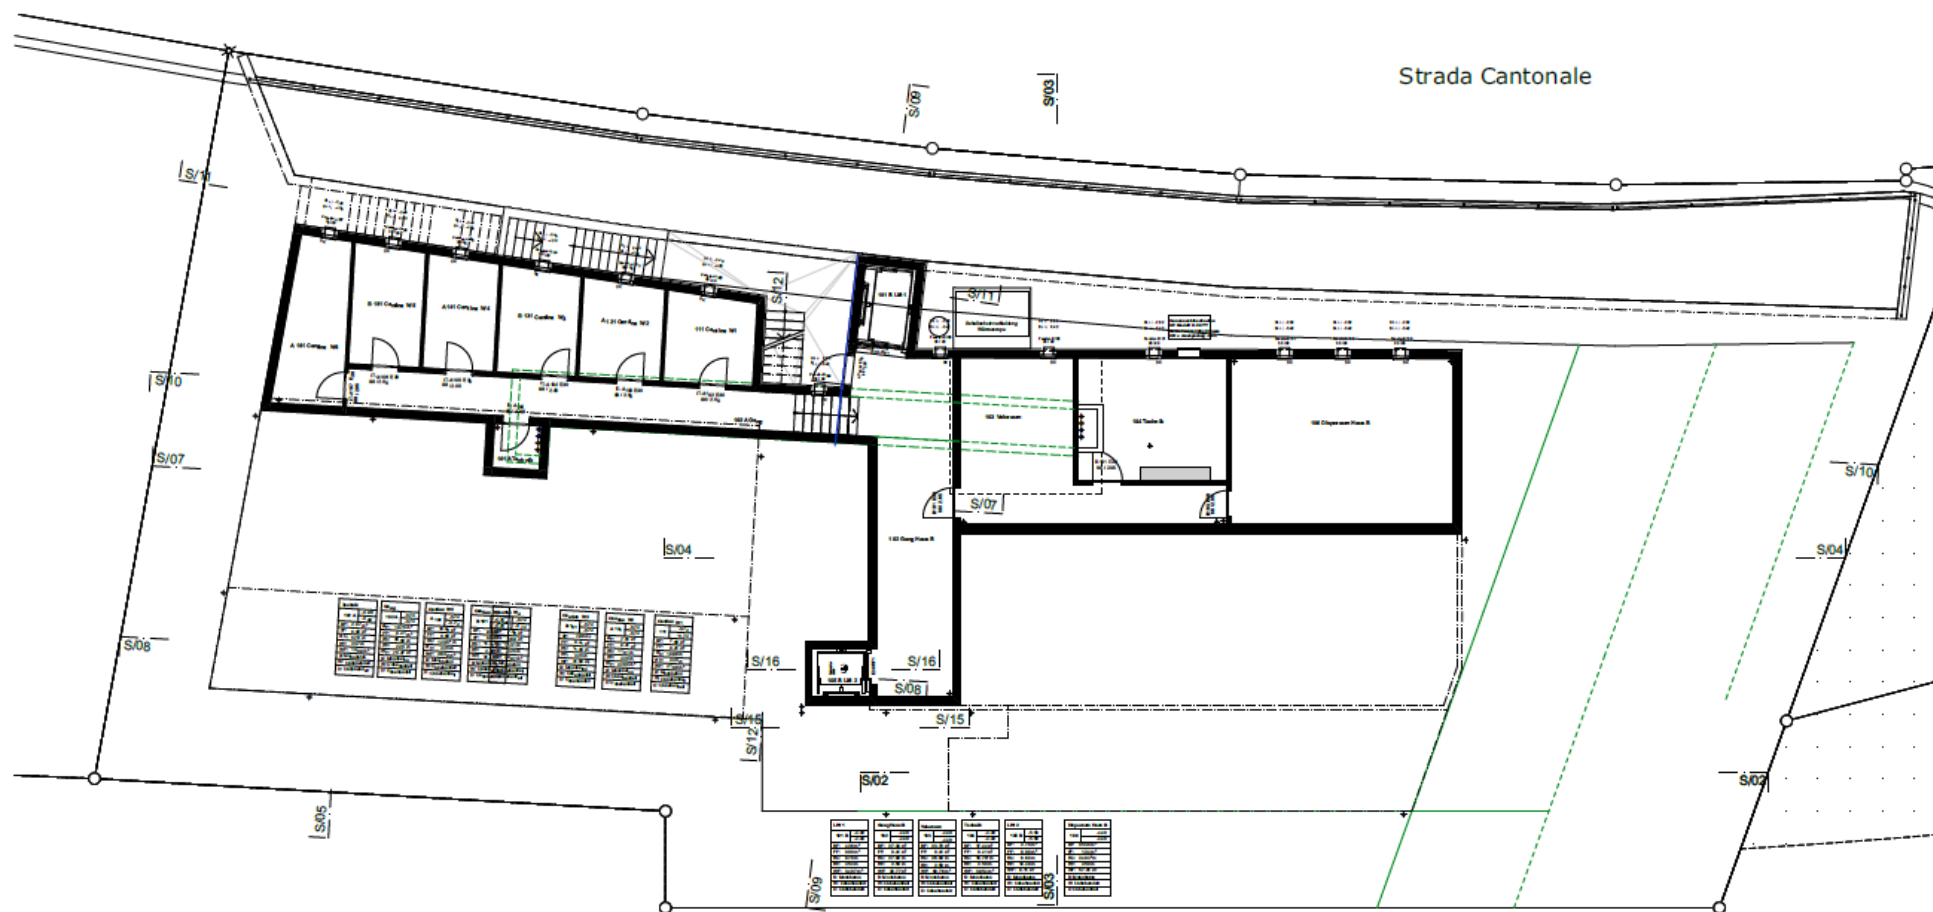

WOHNUNG 5, ATTIKAGESCHOSS

3 ½ Zimmer, NGF 93 m², Terrasse 30 m²

cf casafile

Parkplatz und Haupteingang

Kellerräume / Technik

S/01

Sezione 1 casa B

1:100

S/02

Sezione 2 casa B

1:100