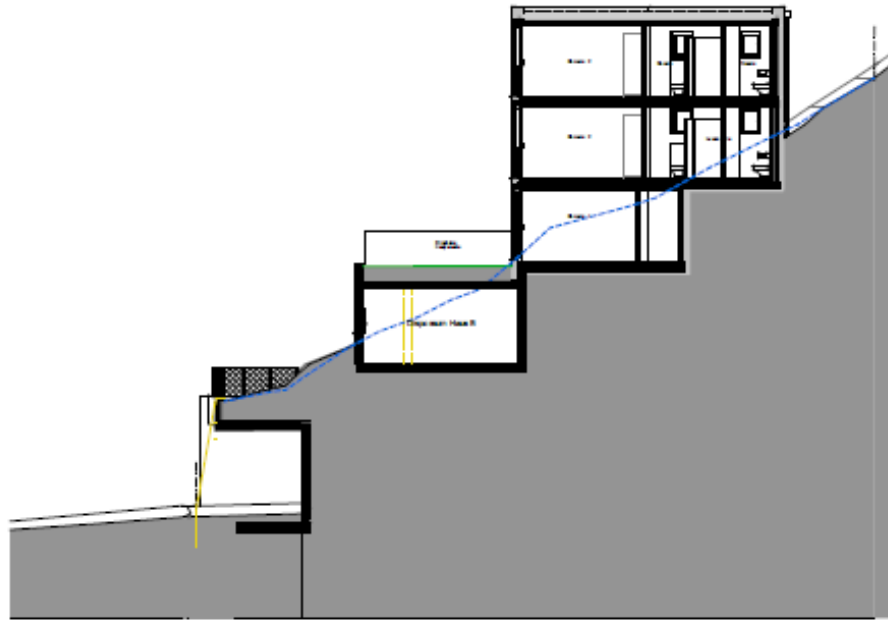

WOHNUNG 5, ATTIKAGESCHOSS

3 ½ Zimmer, NGF 93 m², Terrasse 30 m²

cf casafile

Parkplatz und Haupteingang

Kellerräume / Technik

S/01

Sezione 1 casa B

1:100

S/02

Sezione 2 casa B

1:100