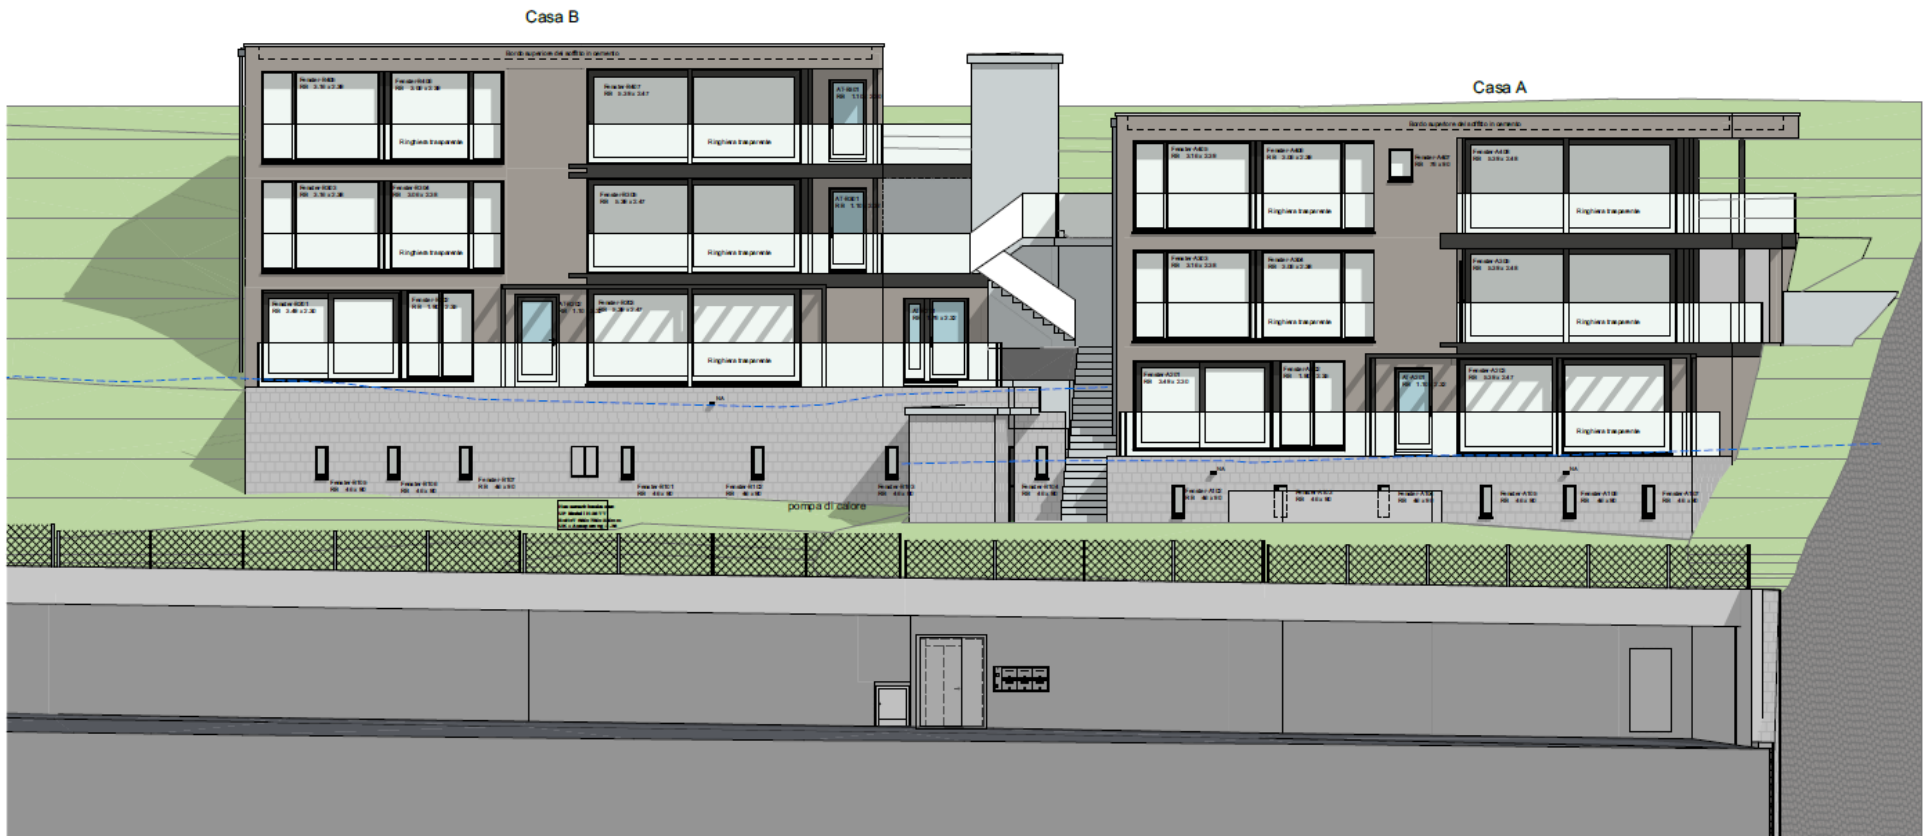

WOHNUNG 5, ATTIKAGESCHOSS

3 ½ Zimmer, NGF 93 m², Terrasse 30 m²

cf casafile

Parkplatz und Haupteingang

Kellerräume / Technik

S/01

Sezione 1 casa B

1:100

S/02

Sezione 2 casa B

1:100