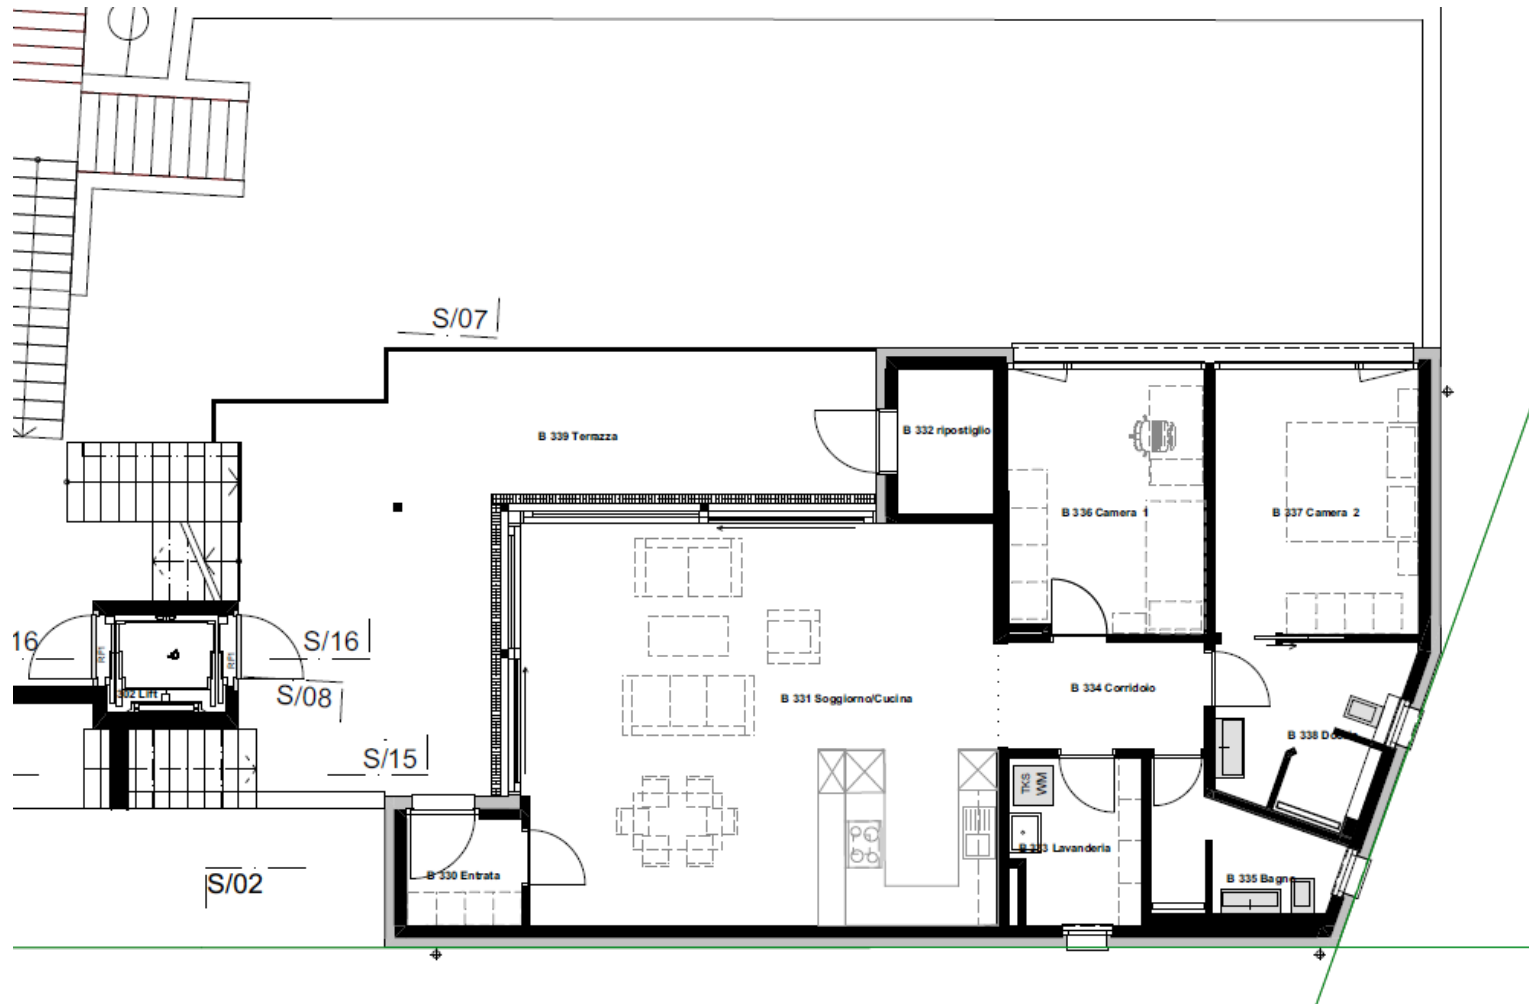

WOHNUNG 5, ATTIKAGESCHOSS

3 ½ Zimmer, NGF 93 m², Terrasse 30 m²

cf casafile

Parkplatz und Haupteingang

Kellerräume / Technik

S/01

Sezione 1 casa B

1:100

S/02

Sezione 2 casa B

1:100